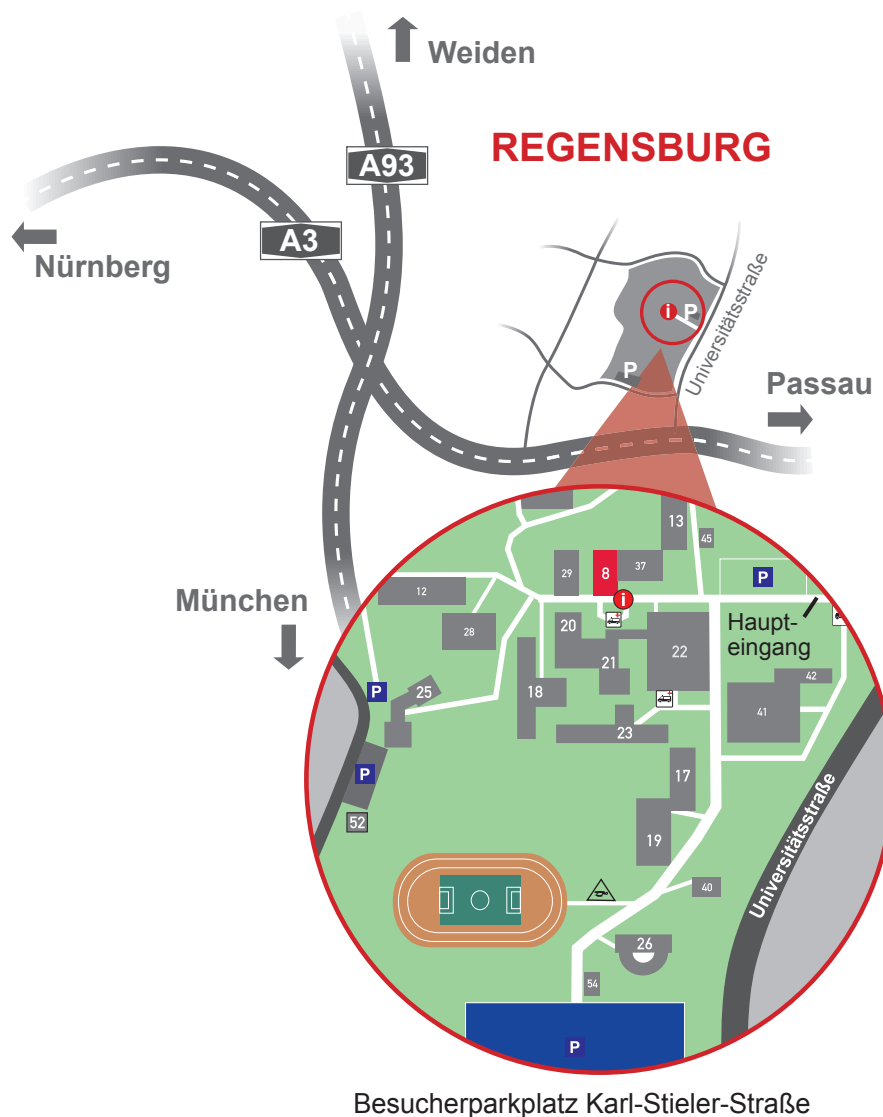

medbo
Bezirksklinikum Regensburg
Universitätsstraße 84 | 93053 Regensburg

Mit dem Auto:

Von der A93 aus Weiden bzw. München kommend die Abfahrt „Kumpfmühl“ nehmen. Wenn Sie über die A3 aus Richtung Passau oder aus Richtung Nürnberg kommen, fahren Sie an der Ausfahrt „Universität“ ab.

Eine kostenfreie Parkmöglichkeit steht Ihnen am Besucherparkplatz in der Karl-Stieler-Straße am südlichen Teil des medbo-Geländes zur Verfügung.

Zugverbindung:

Vom Bahnhof aus (Bustreff Albertstraße) fahren die Buslinien 6 und 11 in regelmäßigen Abständen zum Bezirksklinikum (Fahrzeit ca. 8 Min.). Linie 6 in Richtung Klinikum und Linie 11 in Richtung Burgweinting – jeweils Haltestelle Universität/Bezirksklinikum.